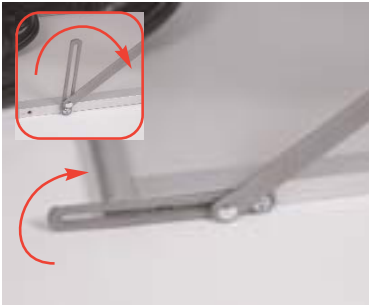

Valise rigide incluse

Un porte-documents solide idéal, pour exposer votre documentation.

Caractéristiques

- Porte-documents en acrylique et aluminium anodisé
- Structure recto-verso pliable
- 6 bacs
- Malette de transport incluse

A3

A4

A5

Profondeur du plateau acrylique :
7,5 mm

Bordure inférieure de 23 mm

Informations structure

Référence	Désignation	Dimensions structure assemblée (mm) h x l x p	Poids structure assemblée	Dimensions de la malette (mm) h x l x p	Format des bacs (mm) h x l	Format du plateau acrylique (mm) h x l	Dimensions colis (mm) h x l x p	Poids colis
AS319-002	Zed-Up Lite - A3	Dimensions déployées : 1420 x 470 x 370 Dimensions repliées : 110 x 470 x 400	9,50 kg	150 x 540 x 425	320 x 465	305 x 437	170 x 550 x 470	11,05 kg
AS315-002	Zed-Up Lite - A4	Dimensions déployées : 1460 x 256 x 370 Dimensions repliées : 110 x 256 x 400	6,50 kg	150 x 450 x 305	320 x 255	305 x 220	170 x 470 x 360	7,95 kg
AS318-002	Zed-Up Lite - A5	Dimensions déployées : 1115 x 210 x 280 Dimensions repliées : 110 x 210 x 310	3,70 kg	155 x 360 x 250	235 x 195	218 x 159	170 x 380 x 290	5,40 kg

Les dimensions sont approximatives

Important : Manipuler le système de pliage avec précaution

1**2****3****4**