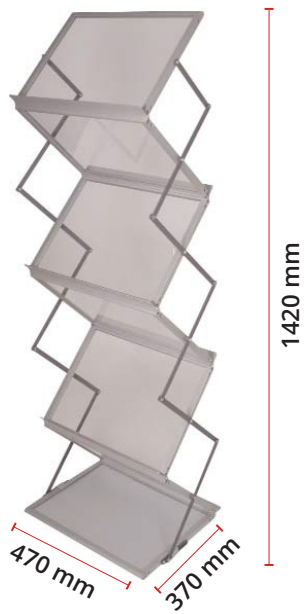

Valise rigide incluse

Un porte-documents solide idéal, pour exposer votre documentation.

Caractéristiques

- Porte-documents en acrylique et aluminium anodisé
- Structure recto-verso pliable
- 6 bacs
- Malette de transport incluse

Les + produit

- 3 formats disponibles : A3, A4 et A5
- Mise en place très rapide

Les gabarits d'impression mis à disposition sont fournis à titre indicatif. Ils tiennent compte de procédés internes qui peuvent varier selon vos équipements, matières & finitions. En cas d'impression par vos soins, il vous appartient de tester au préalable la compatibilité de votre media avec le produit avant utilisation.

A3

A4

A5

Profondeur du plateau acrylique :
7,5 mm

Bordure inférieure de 23 mm

Informations structure

Référence	Désignation	Dimensions structure assemblée (mm) h x l x p	Poids structure assemblée	Dimensions de la malette (mm) h x l x p	Format des bacs (mm) h x l	Format du plateau acrylique (mm) h x l	Dimensions colis (mm) h x l x p	Poids colis
AS319-002	Zed-Up Lite - A3	Dimensions déployées : 1420 x 470 x 370 Dimensions repliées : 110 x 470 x 400	9,50 kg	150 x 540 x 425	320 x 465	305 x 437	170 x 550 x 470	11,05 kg
AS315-002	Zed-Up Lite - A4	Dimensions déployées : 1460 x 256 x 370 Dimensions repliées : 110 x 256 x 400	6,50 kg	150 x 450 x 305	320 x 255	305 x 220	170 x 470 x 360	7,95 kg
AS318-002	Zed-Up Lite - A5	Dimensions déployées : 1115 x 210 x 280 Dimensions repliées : 110 x 210 x 310	3,70 kg	155 x 360 x 250	235 x 195	218 x 159	170 x 380 x 290	5,40 kg

Les dimensions sont approximatives

Important : Manipuler le système de pliage avec précaution

1**2****3****4**