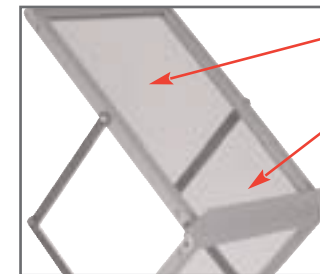

Valise rigide incluse

Un porte-documents solide idéal, pour exposer votre documentation.

Caractéristiques

- Porte-documents en acrylique et aluminium anodisé
- Structure recto-verso pliable
- 6 bacs
- Malette de transport incluse

Les + produit

- 3 formats disponibles : A3, A4 et A5
- Mise en place très rapide

Les gabarits d'impression mis à disposition sont fournis à titre indicatif. Ils tiennent compte de procédés internes qui peuvent varier selon vos équipements, matières & finitions. En cas d'impression par vos soins, il vous appartient de tester au préalable la compatibilité de votre media avec le produit avant utilisation.

A3

A4

A5

Profondeur du plateau acrylique :
7,5 mm

Bordure inférieure de 23 mm

Informations structure

Référence	Désignation	Dimensions structure assemblée (mm) h x l x p	Poids structure assemblée	Dimensions de la malette (mm) h x l x p	Format des bacs (mm) h x l	Format du plateau acrylique (mm) h x l	Dimensions colis (mm) h x l x p	Poids colis
AS319-002	Zed-Up Lite - A3	Dimensions déployées : 1420 x 470 x 370 Dimensions repliées : 110 x 470 x 400	9,50 kg	150 x 540 x 425	320 x 465	305 x 437	170 x 550 x 470	11,05 kg
AS315-002	Zed-Up Lite - A4	Dimensions déployées : 1460 x 256 x 370 Dimensions repliées : 110 x 256 x 400	6,50 kg	150 x 450 x 305	320 x 255	305 x 220	170 x 470 x 360	7,95 kg
AS318-002	Zed-Up Lite - A5	Dimensions déployées : 1115 x 210 x 280 Dimensions repliées : 110 x 210 x 310	3,70 kg	155 x 360 x 250	235 x 195	218 x 159	170 x 380 x 290	5,40 kg

Les dimensions sont approximatives

Important : Manipuler le système de pliage avec précaution

1**2****3****4**